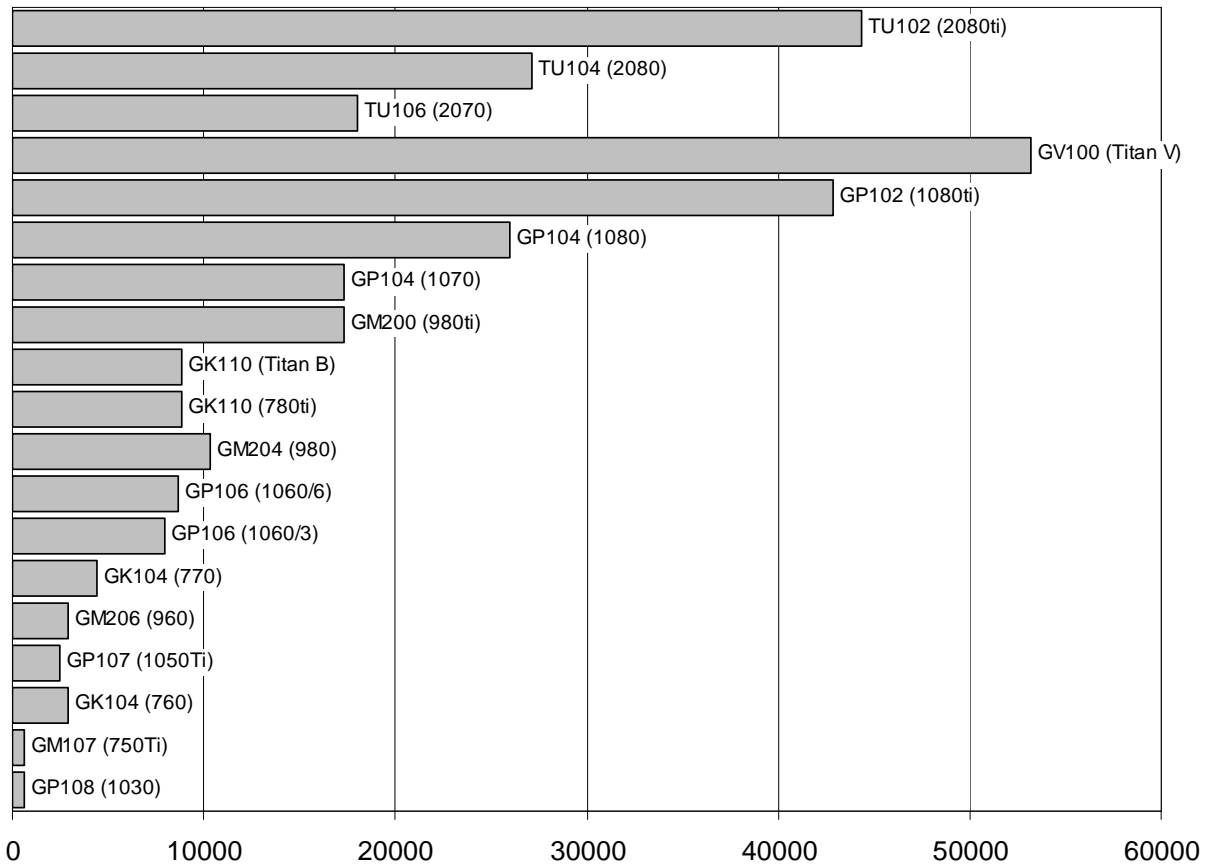

Производительность (OT, GFLOPS)

Производительность / цена (OT, GFLOPS/г.р.)

Игрушечность (PFR*TFR, Gt*Gp/(s^2))

Игрушечность / цена (PFR*TFR/Price, Gt*Gp/(s^2)/т.п.)

Игрушечность / цена / ватт (PFR*TFR/Price/W, Gt*Gp/(s^2)/г.р./Вт)

Производительность * Игрушечность / цена ^ 2

Производительность / цена (ДТ, GFLOPS/т.р.)

Производительность / ватт (ОТ)