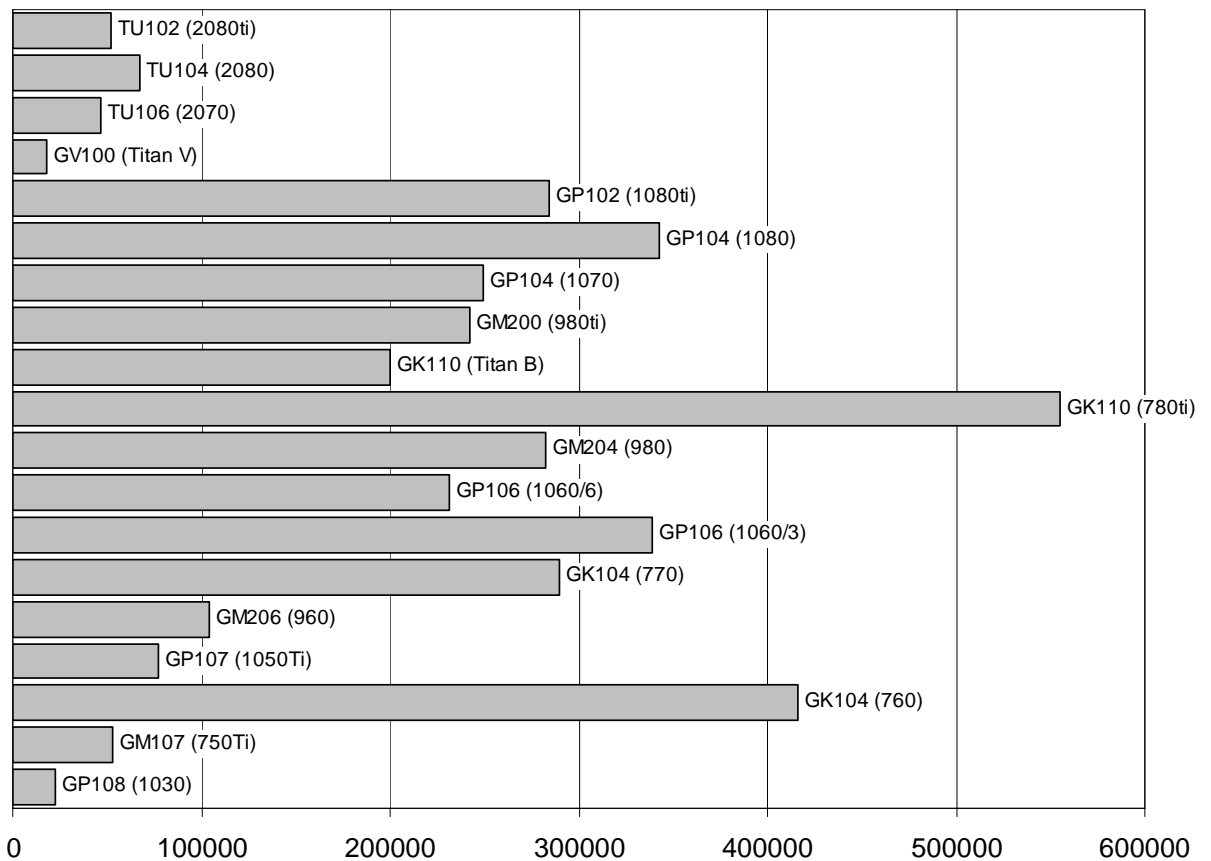

Производительность (OT, GFLOPS)

Производительность / цена (OT, GFLOPS/г.р.)

Игрушечность (PFR*TFR, Gt*Gp/(s^2))

Игрушечность / цена (PFR*TFR/Price, Gt*Gp/(s^2)/т.п.)

Игрушечность / цена / ватт (PFR*TFR/Price/W, Gt*Gp/(s^2)/г.р./Вт)

Производительность * Игрушечность / цена ^ 2

Производительность / цена (ДТ, GFLOPS/т.р.)

Производительность / ватт (ОТ)