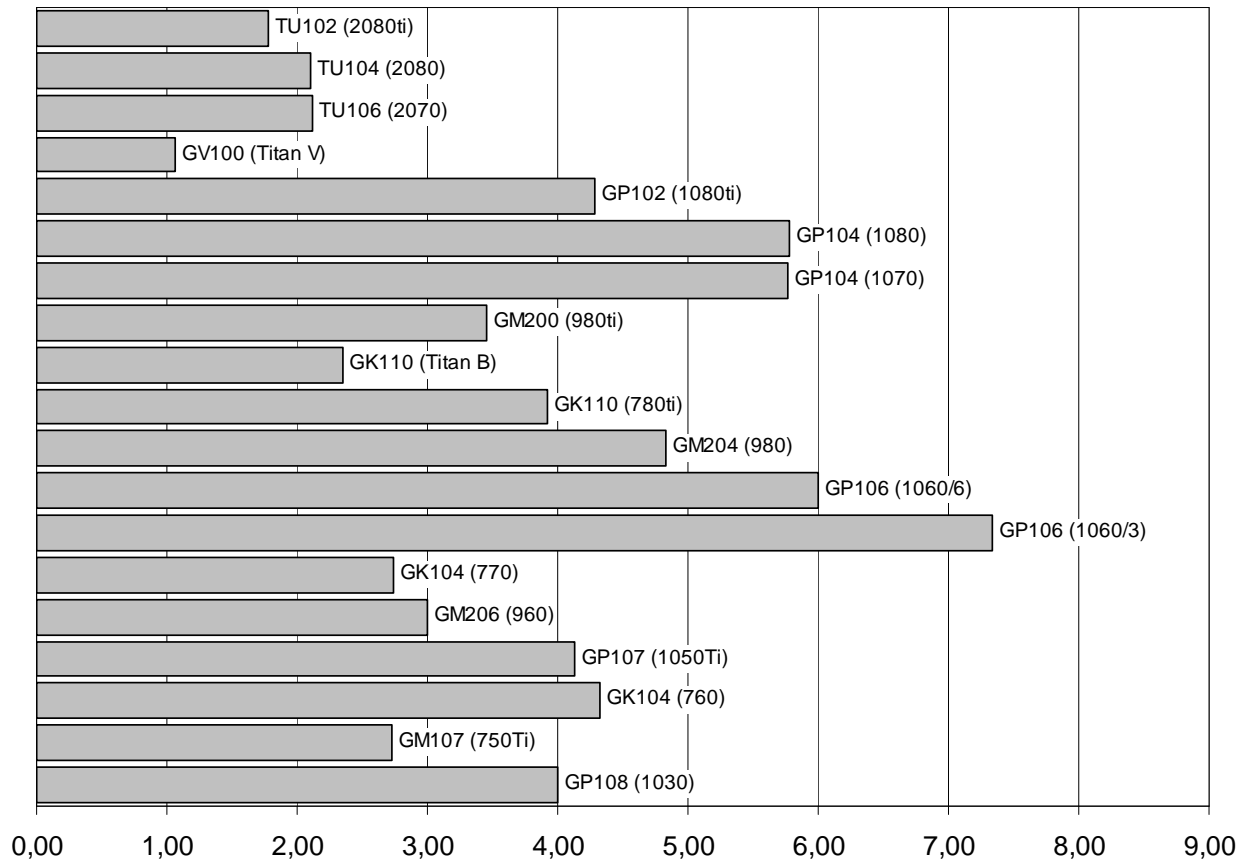

Производительность (OT, GFLOPS)

Производительность / цена (OT, GFLOPS/г.р.)

Игрушечность (PFR*TFR, Gt*Gp/(s^2))

Игрушечность / цена (PFR*TFR/Price, Gt*Gp/(s^2)/т.п.)

Игрушечность / цена / ватт (PFR*TFR/Price/W, Gt*Gp/(s^2)/г.р./Вт)

Производительность * Игрушечность / цена ^ 2

Производительность / цена (ДТ, GFLOPS/т.р.)

Производительность / ватт (ОТ)