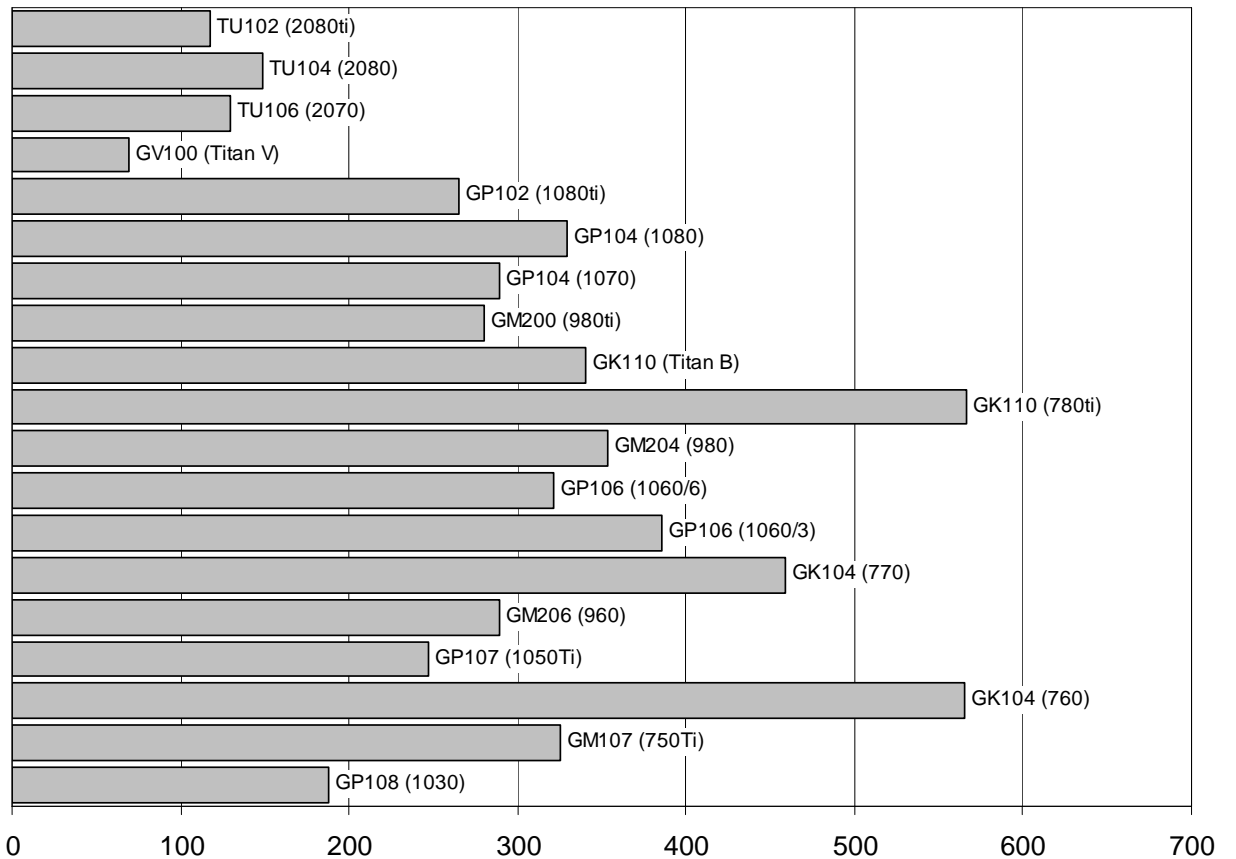

Производительность (OT, GFLOPS)

Производительность / цена (OT, GFLOPS/г.р.)

Игрушечность (PFR*TFR, Gt*Gp/(s^2))

Игрушечность / цена (PFR*TFR/Price, Gt*Gp/(s^2)/т.п.)

Игрушечность / цена / ватт (PFR*TFR/Price/W, Gt*Gp/(s^2)/г.р./Вт)

Производительность * Игрушечность / цена ^ 2

Производительность / цена (ДТ, GFLOPS/т.р.)

Производительность / ватт (ОТ)