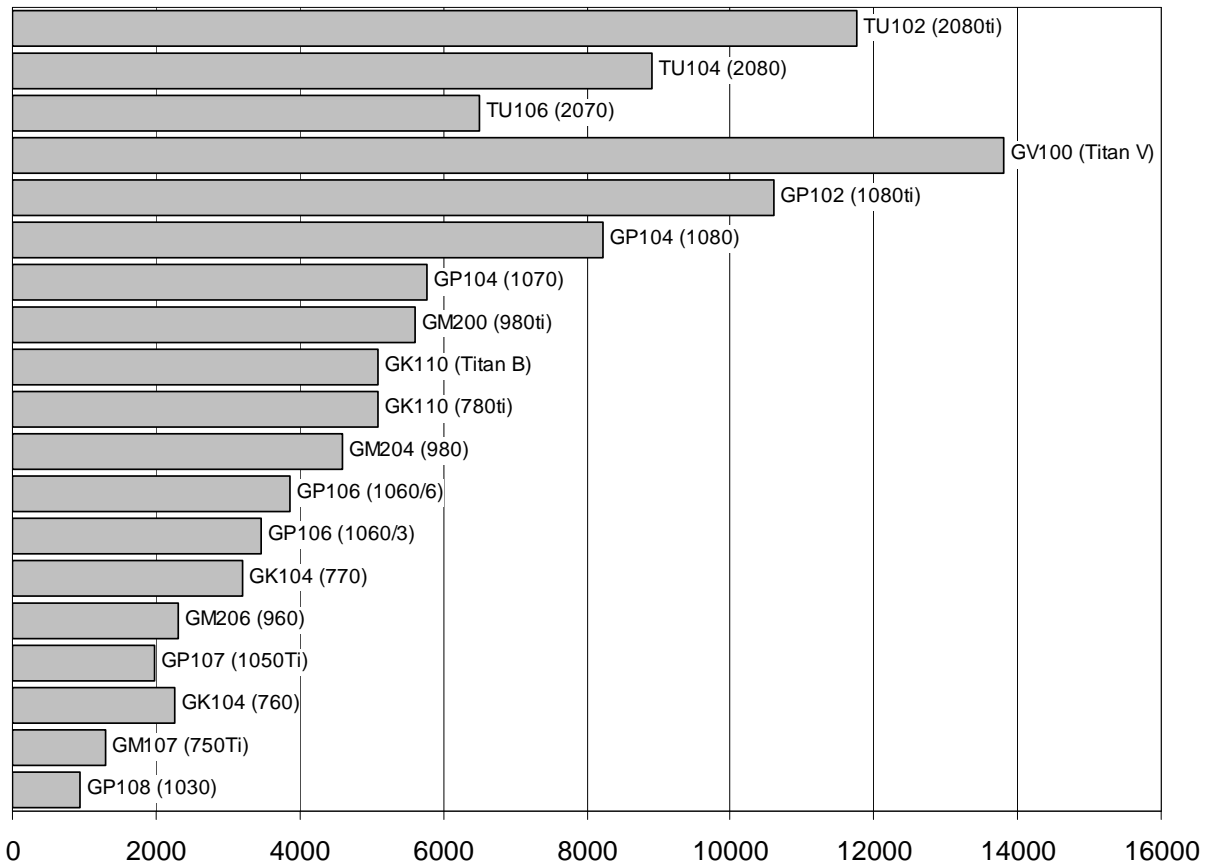

Производительность (OT, GFLOPS)

Производительность / цена (OT, GFLOPS/г.р.)

Игрушечность (PFR*TFR, Gt*Gp/(s^2))

Игрушечность / цена (PFR*TFR/Price, Gt*Gp/(s^2)/т.п.)

Игрушечность / цена / ватт (PFR*TFR/Price/W, Gt*Gp/(s^2)/г.р./Вт)

Производительность * Игрушечность / цена ^ 2

Производительность / цена (ДТ, GFLOPS/т.р.)

Производительность / ватт (ОТ)