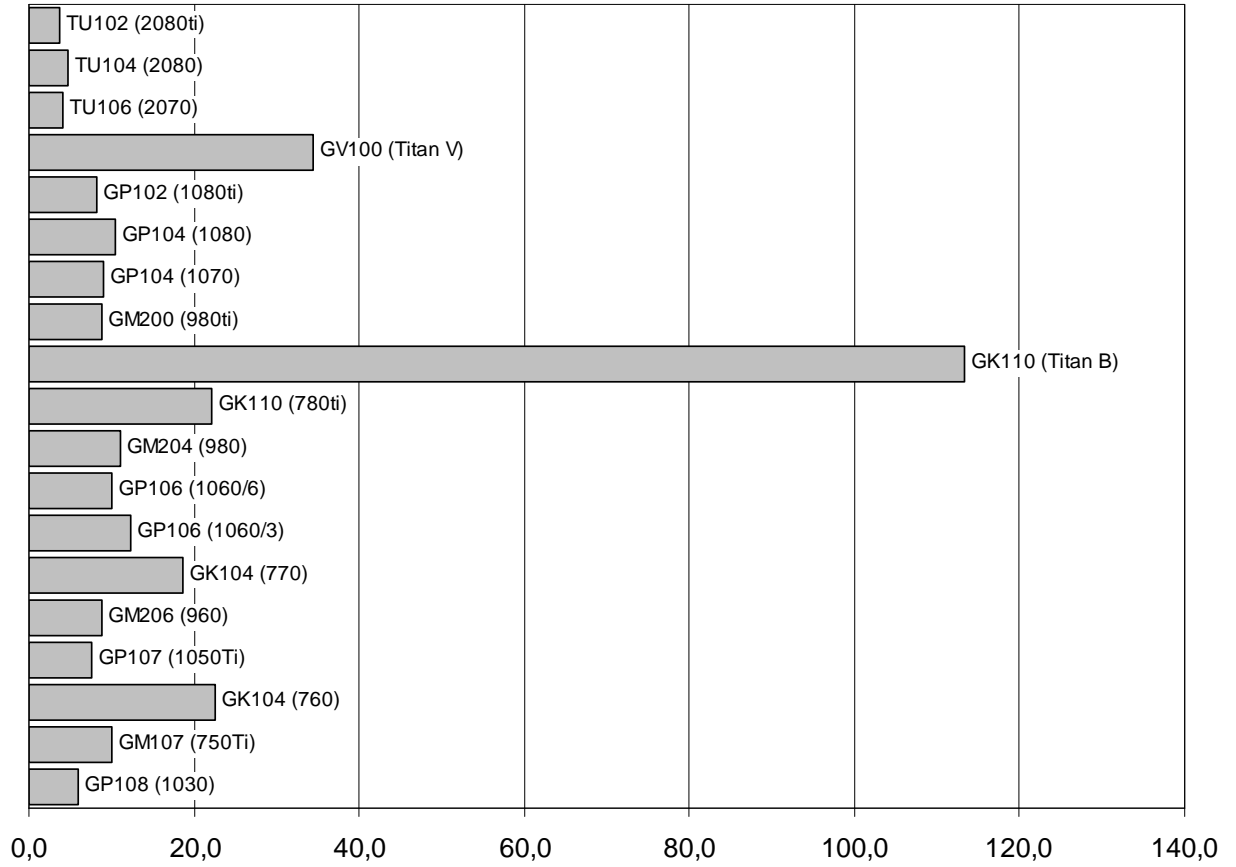

Производительность (OT, GFLOPS)

Производительность / цена (OT, GFLOPS/г.р.)

Игрушечность (PFR*TFR, Gt*Gp/(s^2))

Игрушечность / цена (PFR*TFR/Price, Gt*Gp/(s^2)/т.п.)

Игрушечность / цена / ватт (PFR*TFR/Price/W, Gt*Gp/(s^2)/г.р./Вт)

Производительность * Игрушечность / цена ^ 2

Производительность / цена (ДТ, GFLOPS/т.р.)

Производительность / ватт (ОТ)