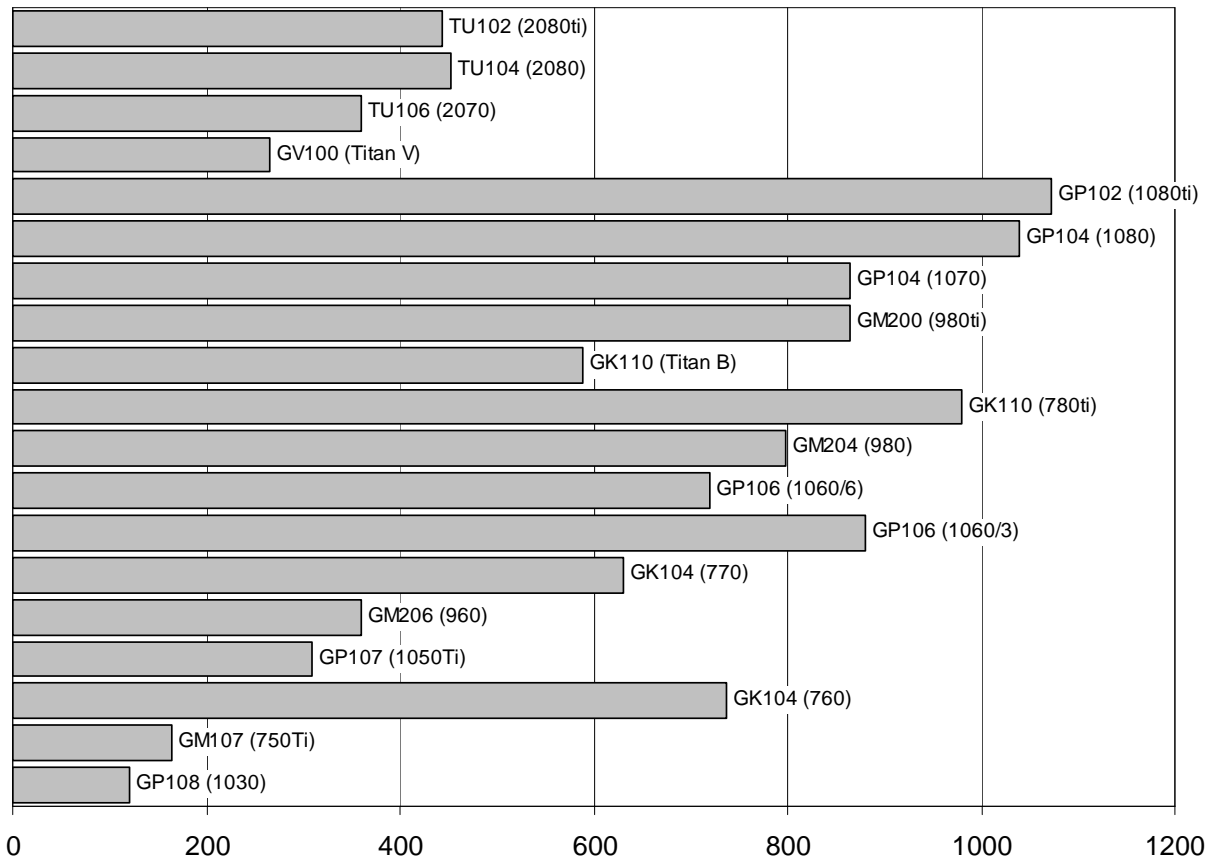

Производительность (OT, GFLOPS)

Производительность / цена (OT, GFLOPS/г.р.)

Игрушечность (PFR*TFR, Gt*Gp/(s^2))

Игрушечность / цена (PFR*TFR/Price, Gt*Gp/(s^2)/т.п.)

Игрушечность / цена / ватт (PFR*TFR/Price/W, Gt*Gp/(s^2)/г.р./Вт)

Производительность * Игрушечность / цена ^ 2

Производительность / цена (ДТ, GFLOPS/т.р.)

Производительность / ватт (ОТ)